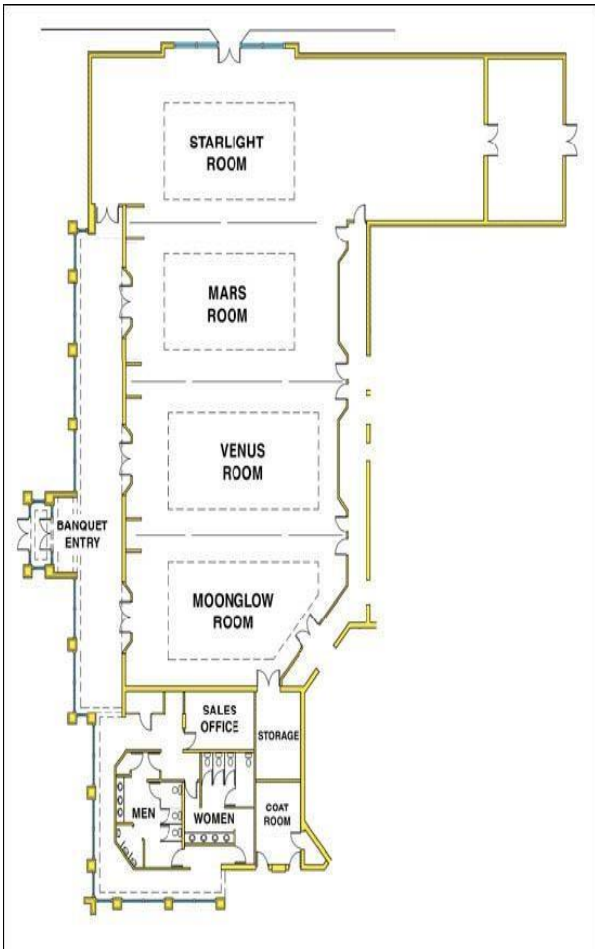

The Galaxy Restaurant Spec Sheet

Capacity Chart

The capacities below are subject to change depending on seating requirements.

 Meeting Room	Dimension	Square feet	Ceiling Height	 		 		Hollow Sq.	  			Exhibit	High Speed Internet	WiFi Internet
				Banquet (Rounds)	Banquet (Rounds) Wedding	Theatre	Classroom		U-Shape	Conference Boardroom	Reception			
Cellar Room	20' x 30'	600	10'	36	36	40	30	20	15	20	36	30	Y	Y
Moonglow	55' x 27'	1332	11'	70	50	80	48	36	40	36	90	8	Y	Y
Venus	55' x 28'	1540	11'	80	50	100	48	36	40	36	110	15	Y	Y
Mars	55' x 29'	1595	11'	80	50	120	50	40	40	40	110	18	Y	Y
Starlight	126' x 30'	3780	11'	230	120	250	60	NA	56	64	250	35	Y	Y
Venus/Moonglow	55' x 55'	3025	11'	160	120	180	80	66	55	66	220	26	Y	Y
Venus/Mars	55' x 57'	3135	11'	180	160	220	80	66	55	66	260	30	Y	Y
Mars/Venus /Moonglow	84' x 55'	4467	11'	270	220	300	180	90	75	90	350	50	Y	Y
Starlight/Mars	126' x 30' & 55' x 29'	5375	11'	300	180	400	120	NA	NA	NA	360	48	Y	Y
Starlight/Mars /Venus	126' x 30' & 55' x 57'	6915	11'	370	300	500	200	NA	NA	NA	460	70	Y	Y
Galaxy Grand Ballroom	55' x 114' & 71' x 30'	8400	11'	500	400	550	250	NA	NA	NA	600	85	Y	Y